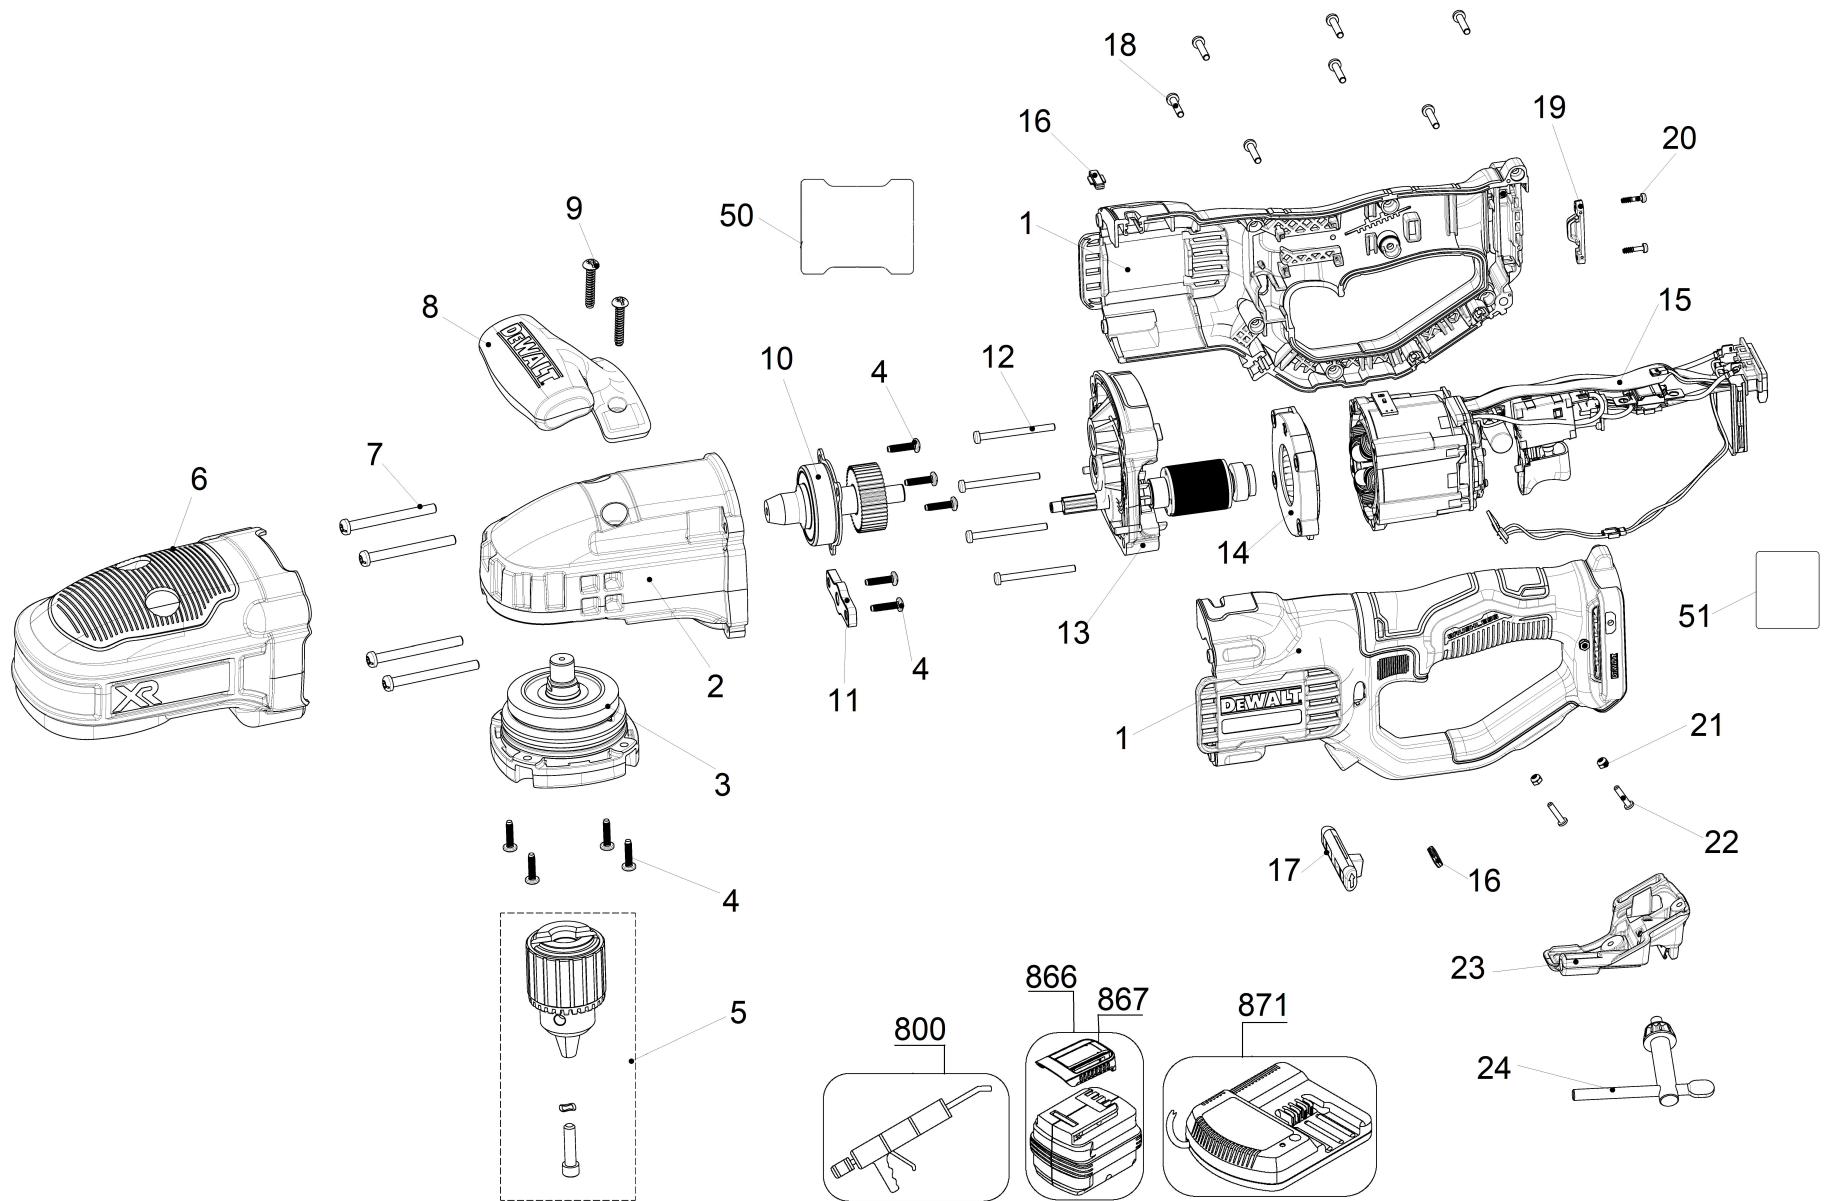

DCD444N Exploded Artwork RIGHT ANGLE DRILL 1

Parts List DCD444N RIGHT ANGLE DRILL 1

Item	Part Number	Qty	Part Description	General Description	Other Info	Repair Inst	Markets
1	NA253071	1	HOUSING SA			No	XJ
2	N901130	1	GEARCASE SA			No	XJ
3	N657904	1	SPINDLE SA			No	XJ
4	330045-06	9	SCREW			No	XJ
5	N690172	1	CHUCK SA			No	XJ
6	N859867	1	RUBBER BOOT			No	XJ
7	330019-74	4	SCREW			No	XJ
8	N514195	1	HANDLE			No	XJ
9	N561739	2	SCREW			No	XJ
10	N901132	1	GEAR & SHAFT			No	XJ
11	N764617	1	DEFLECTOR			No	XJ
12	330019-08	4	SCREW			No	XJ
13	N901134	1	ROTOR SA			No	XJ
14	N827399	1	BAFFLE			No	XJ
15	N901136	1	STATOR SA			No	XJ
16	N394333	2	LENS			No	XJ
17	N508751	1	ACTUATOR FWD/REV			No	XJ
18	330019-04	7	SCREW			No	XJ
19	N787996	1	INSERT			No	XJ
20	N831593	2	SCREW			No	XJ
21	330021-11	2	STOP NUT			No	XJ
22	N576469	2	SCREW			No	XJ
23	N901133	1	CHUCK KEY HOLDER			No	XJ
24	NA015988	1	CHUCK KEY			No	XJ
50	NA248566	1	RATING LABEL			No	XJ
51	NA248570	1	WARNING LABEL			No	XJ
800	429698-00	1	GREASE	BD-L 2		No	XJ